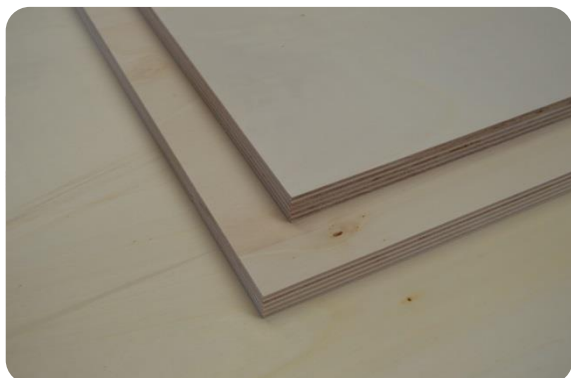

## CONTREPLAQUÉ TOUT PEUPLIER B/BB – COLLAGE INT \*

- Panneau réalisé à partir de plis croisés en peuplier
- Légèreté et facilité de mise en œuvre du panneau
- Aspect « blanc » des faces B
- Production européenne

### Qualité de faces

Faces peuplier B/BB  
Gerçures et décolorations acceptées  
Conforme à la norme EN 635-2