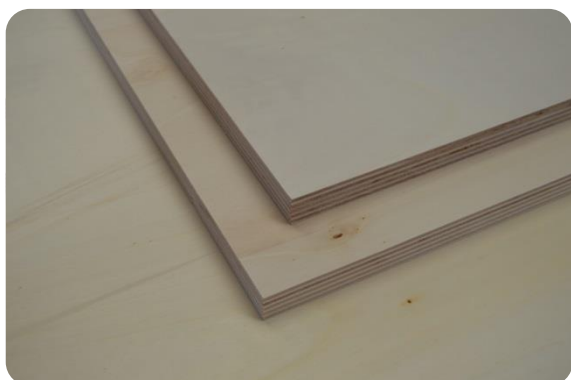

CONTREPLAQUÉ TOUT PEUPLIER B/BB – COLLAGE INT **

- Panneau réalisé à partir de plis croisés en peuplier
- Légèreté et facilité de mise en œuvre du panneau
- Aspect « blanc » des faces B
- Production européenne

Qualité de faces

Faces peuplier B/BB

Gerçures et décolorations acceptées

Conforme à la norme EN 635-2

Type de collage

Collage intérieur classe 1

Conforme à la norme EN 314-1

Densité

Applications

Agencement, construction de mobilier, emballage, bricolage, etc.

Autres formats, épaisseurs, qualités et collages sur demande

ÉPAISSEUR	FORMAT	NOMBRE DE PLIS	STOCK
5	3100 x 1530	3	●
	3100 x 1870		●
8	3100 x 1530	5	●
	3100 x 1870		●
10	3100 x 1530	5	●
	3100 x 1870		●
12	3100 x 1530	7	●
	3100 x 1870		●
15	3100 x 1530	7	●
	3100 x 1870		●
18	3100 x 1530	9	●
	3100 x 1870		●
22	3100 x 1530	11	●
	3100 x 1870		●
25	3100 x 1530	11	●
	3100 x 1870		●
30	3100 x 1530	13	●
	3100 x 1870		●
40	3100 x 1530	17	●
	3100 x 1870		●