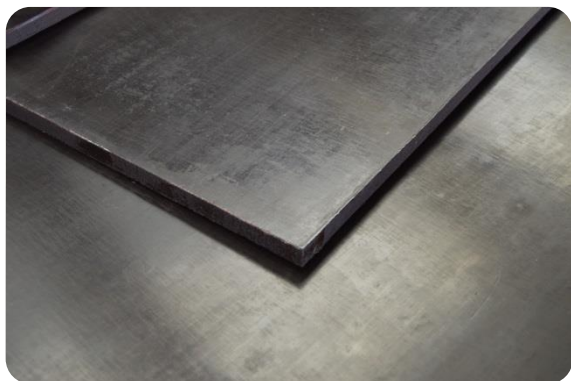

CONTREPLAQUÉ FILMÉ CHINOIS WBP

- Panneau réalisé à partir de plis croisés en peuplier
- Panneau prévu pour du coffrage léger
- Approprié aux réalisations économiques n'exigeant aucune qualité de finition
- Gamme économique – Provenance Chine

Qualité de faces

Film phénolique de 120 gr marron foncé sur les 2 faces sans marquage.

Les chants sont protégés avec de la peinture pour limiter les reprises d'humidité.

Construction du panneau

Contreplaqué tout peuplier

Type de collage

Résine phénolique type WBP

Collage extérieur classe 3

Densité

Environ 450 kg/m³

Tolérances dimensionnelles

Longueur / largeur: ± 2 mm

Equerrage : ± 1 mm/m

Applications

Coffrage léger, carrosserie, rayonnage, etc.

ÉPAISSEUR	FORMAT	NOMBRE DE PLIS	STOCK
15	2500 x 1250	5 / 7	●
18	2500 x 1250	7 / 9	●
21	2500 x 1250	9 / 11	●

CONTREPLAQUÉ BRUT CHINOIS WBP

- Panneau réalisé à partir de plis croisés en peuplier
- Faces exotiques bois rouge
- Idéal pour la fabrication de caisses et d'emballages
- Panneau sans garantie
- Gamme économique – Provenance Chine