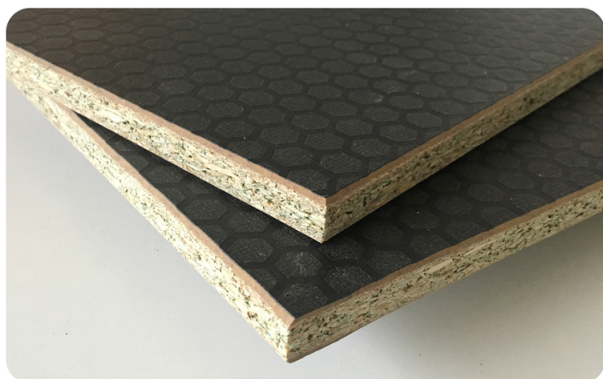

## AGGLO ANTIDÉRAPANT HYDROFUGE

- Appellation FINSA : superpan H-DECK
- Panneaux réalisés à partir de faces externes en MDF et d'une ame en aggloméré
- Face filmée antidérapante avec une empreinte positive hexagonale
- Coloris de face : noir

**Qualité de faces**

1 face antidérapante  
1 contre-face en kraft

**Type de collage**

Classe 3  
Norme euro EN 312 : 2010

**Densité**

Environ 700 kg/m<sup>3</sup>

**Formaldéhyde**

Classe d'émission E1  
Conforme à la norme EN ISO 12460-3

**Tolérances dimensionnelles**

Longueur / largeur : ± 5 mm  
Épaisseur : ± 5 mm  
Équerrage : ± 2 mm

**Applications**

Aménagement de véhicules utilitaires, passerelles,  
échafaudages intérieurs,  
escabeaux, rampes d'accès, remorques, stands...

ÉPAISSEUR

12

FORMAT

3660 x 1830

STOCK

*Autres épaisseurs sur demande.*