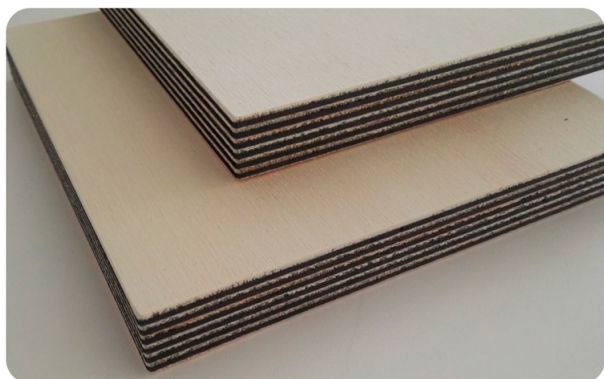

## CONTREPLAQUÉ BLACK & WHITE

- Panneau réalisé à partir de **plis croisés minces** de 1,5 mm en peuplier
- Aspect décoratif par l'alternance des plis blancs et noirs
- **Panneau à replaquer**
- Solution décorative permettant la personnalisation originale de **vos projets créatifs**

### Qualité de faces

BB / BB plaqué longitudinalement  
Conforme à la norme EN 635

### COULEUR

Plis noirs et blancs alternés