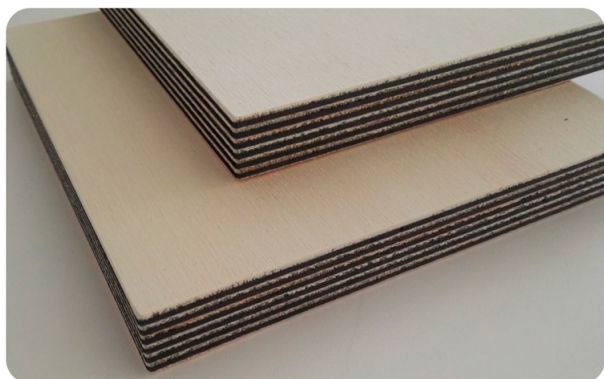

CONTREPLAQUÉ BLACK & WHITE

- Panneau réalisé à partir de **plis croisés minces** de 1,5 mm en peuplier
- Aspect décoratif par l'alternance des plis blancs et noirs
- **Panneau à replaquer**
- Solution décorative permettant la personnalisation originale de **vos projets créatifs**

Qualité de faces

BB / BB plaqué longitudinalement
Conforme à la norme EN 635

Type de collage

Collage intérieur classe 1
Conforme à la norme EN 314-2

Densité

Environ 450 kg/m³

Formaldéhyde

Classe d'émission E1

Tolérances dimensionnelles

Longueur / Largeur
1000 - 2000 ± 2 mm
> 2000 ± 3 mm
Equerrage 1 mm/m

Applications

Usage pour l'ameublement et les accessoires

COULEUR**EPAISSEUR****FORMAT EN STOCK**

Plis noirs et blancs alternés

18

3050 x 1300

* Produit sur commande au colis

Plus de photos disponibles dans notre [Galerie images](#)