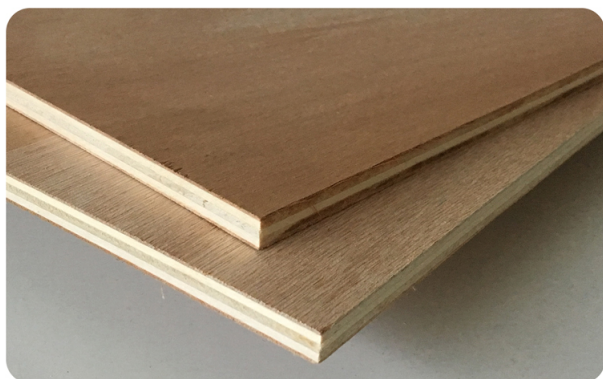

CONTREPLAQUÉ TWIN FACES OKOUMÉ IGNIFUGÉ

- Panneau réalisé à partir de plis croisés en peuplier ou bois exotique
- Faces okoumé permettant de peindre ou de replaquer
- Idéal pour l'agencement de lieux recevant du public
- Obligatoire où le paramètre sécurité incendie est demandé
- Euroclass B-S2-d0

Qualité de faces

Faces okoumé II / III
Conforme à la norme EN 635-2

Type de collage

Collage intérieur classe 1
Conforme à la norme EN-314
Collage classe 3 sur commande

Densité

Environ 550 kg/m³

Certification