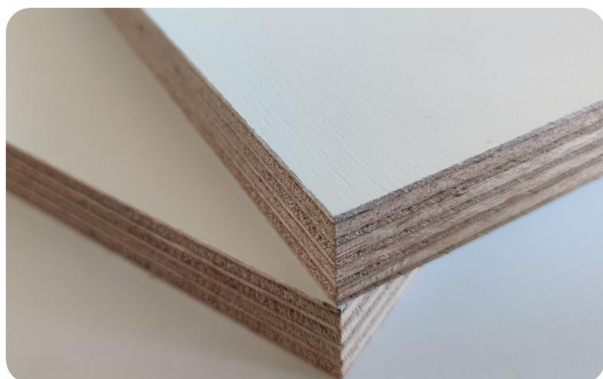

## CONTREPLAQUÉ TOUT OKOUMÉ PRÉ-PEINT BLANC CTBX

- Panneau 100% okoumé réalisé à partir de plis croisés avec finition pré-peinte
- Panneaux pour une utilisation intérieure et extérieure destinés à recevoir une finition peinture.
- Faces prépeintes blanches pour permettre l'application d'une couche de finition jusqu'à 2 mois après la pose
- Contreplaqué NF extérieur CTB-X

### Qualité de faces

Faces pré-peintes blanc 110/110  $\mu$   
(enduit transparent + pré peinture blanche )

### Applications

Parois extérieures, façades, bardages, pignons, bandeaux,  
planches de rives.

ÉPAISSEUR (mm)	NOMBRE DE PLIS	FORMAT 3100 X 1530
15	7	■
18	9	■