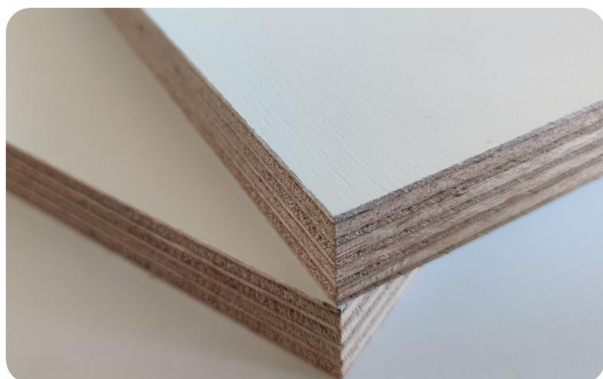

CONTREPLAQUÉ TOUT OKOUMÉ PRÉ-PEINT BLANC CTBX

- Panneau 100% okoumé réalisé à partir de plis croisés avec finition pré-peinte
- Panneaux pour une utilisation intérieure et extérieure destinés à recevoir une finition peinture.
- Faces prépeintes blanches pour permettre l'application d'une couche de finition jusqu'à 2 mois après la pose
- Contreplaqué NF extérieur CTB-X

Qualité de faces

Faces pré-peintes blanc 110/110 μ
(enduit transparent + pré peinture blanche)

Type de collage

Label CTBX
Collage phénolique classe 3
Conforme à la norme EN 314-2
Classe de service (selon EN 636) : classe 3

Densité

Environ 500 kg/m³

Formaldéhyde

Classe d'émission E1
Conforme à la norme EN 13986

Production et origine des bois

Production d'origine Française
Provenance des bois : Gabon

Applications

Parois extérieures, façades, bardages, pignons, bandeaux,
planches de rives.