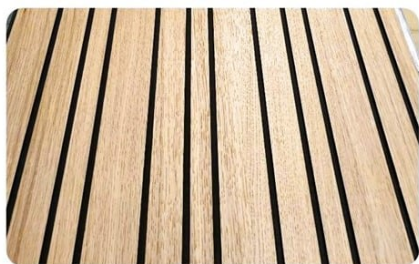

ESSENCES FINES – MDF NOIR RAINURÉ NATUR E-Z VERNI

- Appellation FINSA : **FIBRACOLOUR NOIR NATUR E-Z RAINURÉ**
- Support MDF noir replaqué de bois véritable, rainuré et enfin verni
- Noblesse esthétique et décorative du bois véritable
- Panneau fini pouvant être mis en œuvre sans aucun traitement supplémentaire

Essences disponibles

Chêne Rigato
Noyer Merlot

Type de rainure

Variable : rainure asymétrique de 8mm de large espacées entre elles de 60 / 40 / 25 mm

Regular : rainure symétrique de 8mm de large tous les 50mm

Densité

Environ 740 kg/m³

Tolérances dimensionnelles

Longueur / largeur = +0,1 / -5 mm

Épaisseur = + 0,1 / - 0,5 mm

Applications

Panneaux muraux, revêtements décoratifs, cloisons...

ESSENCE	ÉPAISSEUR (mm)	FORMAT 2850 x 600
CHENE RIGATO VARIABLE 60/40/25	17	■
CHENE RIGATO REGULAR 50	17	■
NOYER MERLOT VARIABLE 60/40/25	17	■
NOYER MERLOT REGULAR 50	17	■