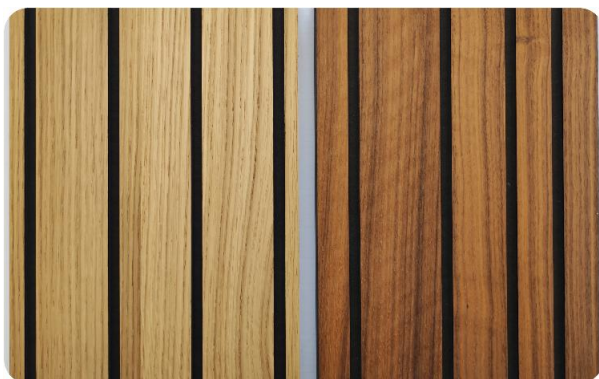

ESSENCES FINES – MDF NOIR RAINURÉ NATUR E-Z VERNI

- Appellation FINSA : **FIBRACOLOUR NOIR NATUR E-Z RAINURÉ**
- Support MDF noir replaqué de bois véritable, rainuré et enfin verni
- Noblesse esthétique et décorative du bois véritable
- Panneau fini pouvant être mis en œuvre sans aucun traitement supplémentaire

Essences disponibles

Chêne Rigato
Noyer Merlot

Type de rainure

Variable : rainure asymétrique de 8mm de large espacées entre elles de 60 / 40 / 25 mm

Regular : rainure symétrique de 8mm de large tous les 50mm