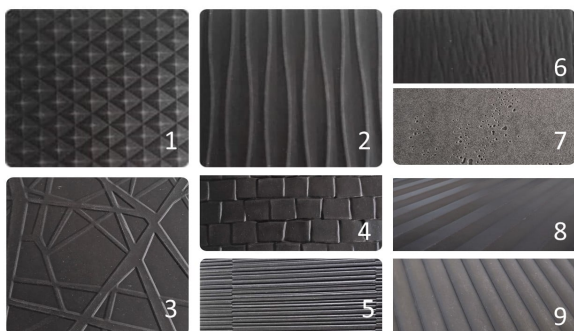

MDF FIBRACOLOUR TEX

- Panneaux en fibres de bois, **teintés dans la masse**
- Effet **structuré** sur une face avec un motif parmi 9 proposés
- **Produits novateurs** permettant une diversité d'effets créatifs et originaux
- Solutions décoratives pour le revêtement

Qualité de faces

Motif appliqué sur la face supérieure,
face inférieure lisse
Harmonisation de la couleur sur la surface

Densité

Environ 680 kg/m³

Formaldéhyde

Classe d'émission E1
Conforme à la norme EN 717

Tolérances dimensionnelles

Longueur / Largeur
1000 - 2000 ± 2 mm
> 2000 ± 3 mm
Equerrage 1 mm/m

Applications

Architecture éphémère, décoration intérieure,
comptoirs et présentoirs commerciaux, mobilier,
solutions designs...

MOTIF	ÉPAISSEUR (mm)	FORMAT 2800 x 1220
1 PRISMA	19	■
2 MOJAVE	19	■
motif sur la longueur		
3 TRAMA	19	■
4 BLOCKS	19	■
5 FUJI	19	■
motif sur la largeur		
6 VETA	19	■
motif sur la longueur		
7 CEMENTO GRIS	19	■
8 PYRAMIDE	19	■
motif sur la longueur		
9 FLUTE	19	■
motif sur la longueur		